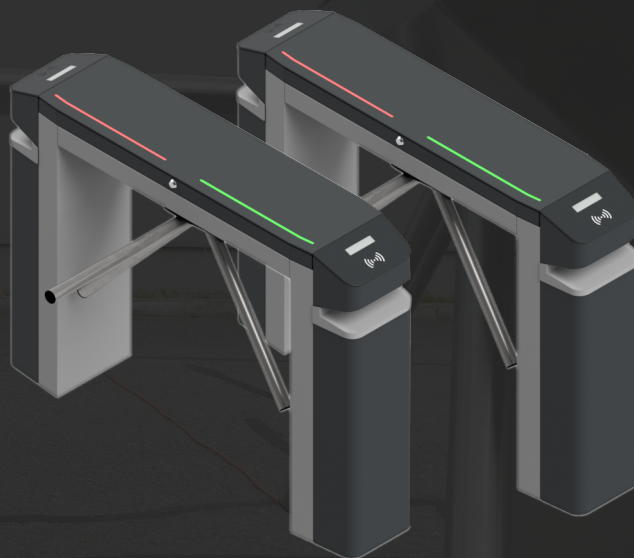

# TTB08E

## EXCLUSIVE

Robustní a zároveň tak elegantní...

Tripodový turniket TTB08E v moderním a jednoduchém provedení vyniká kvalitním zpracováním a moderním designem. Lze dodat v nerezovém i dvoubarevném lakovaném provedení, doplněný o skleněné vrchní desky, které dotvářejí nadčasový vzhled celého turniketu.

Standardní výbavou jsou LED světelné signalizace průchodu.

Turniket lze vybavit čtečkou bezkontaktních karet, čtečkou čárových i QR kódů z displejů mobilních telefonů, či bezpečnostními sklopnými rameny. TTB08E je vhodný pro venkovní areály i reprezentativní vstupní prostory.

### TECHNICKÉ PARAMETRY

Průchodnost	Oboustranná
Povrchová úprava	Nerez / komaxit
Propustnost	Až 30 osob/min
Rozměry s/bez ramen	1400 x 1006 x 300/800 (Š x V x H)
Maximální příkon	60 W
Napájení	12 - 15 V DC
Povolený rozsah pracovních teplot	-10 až +40 °C